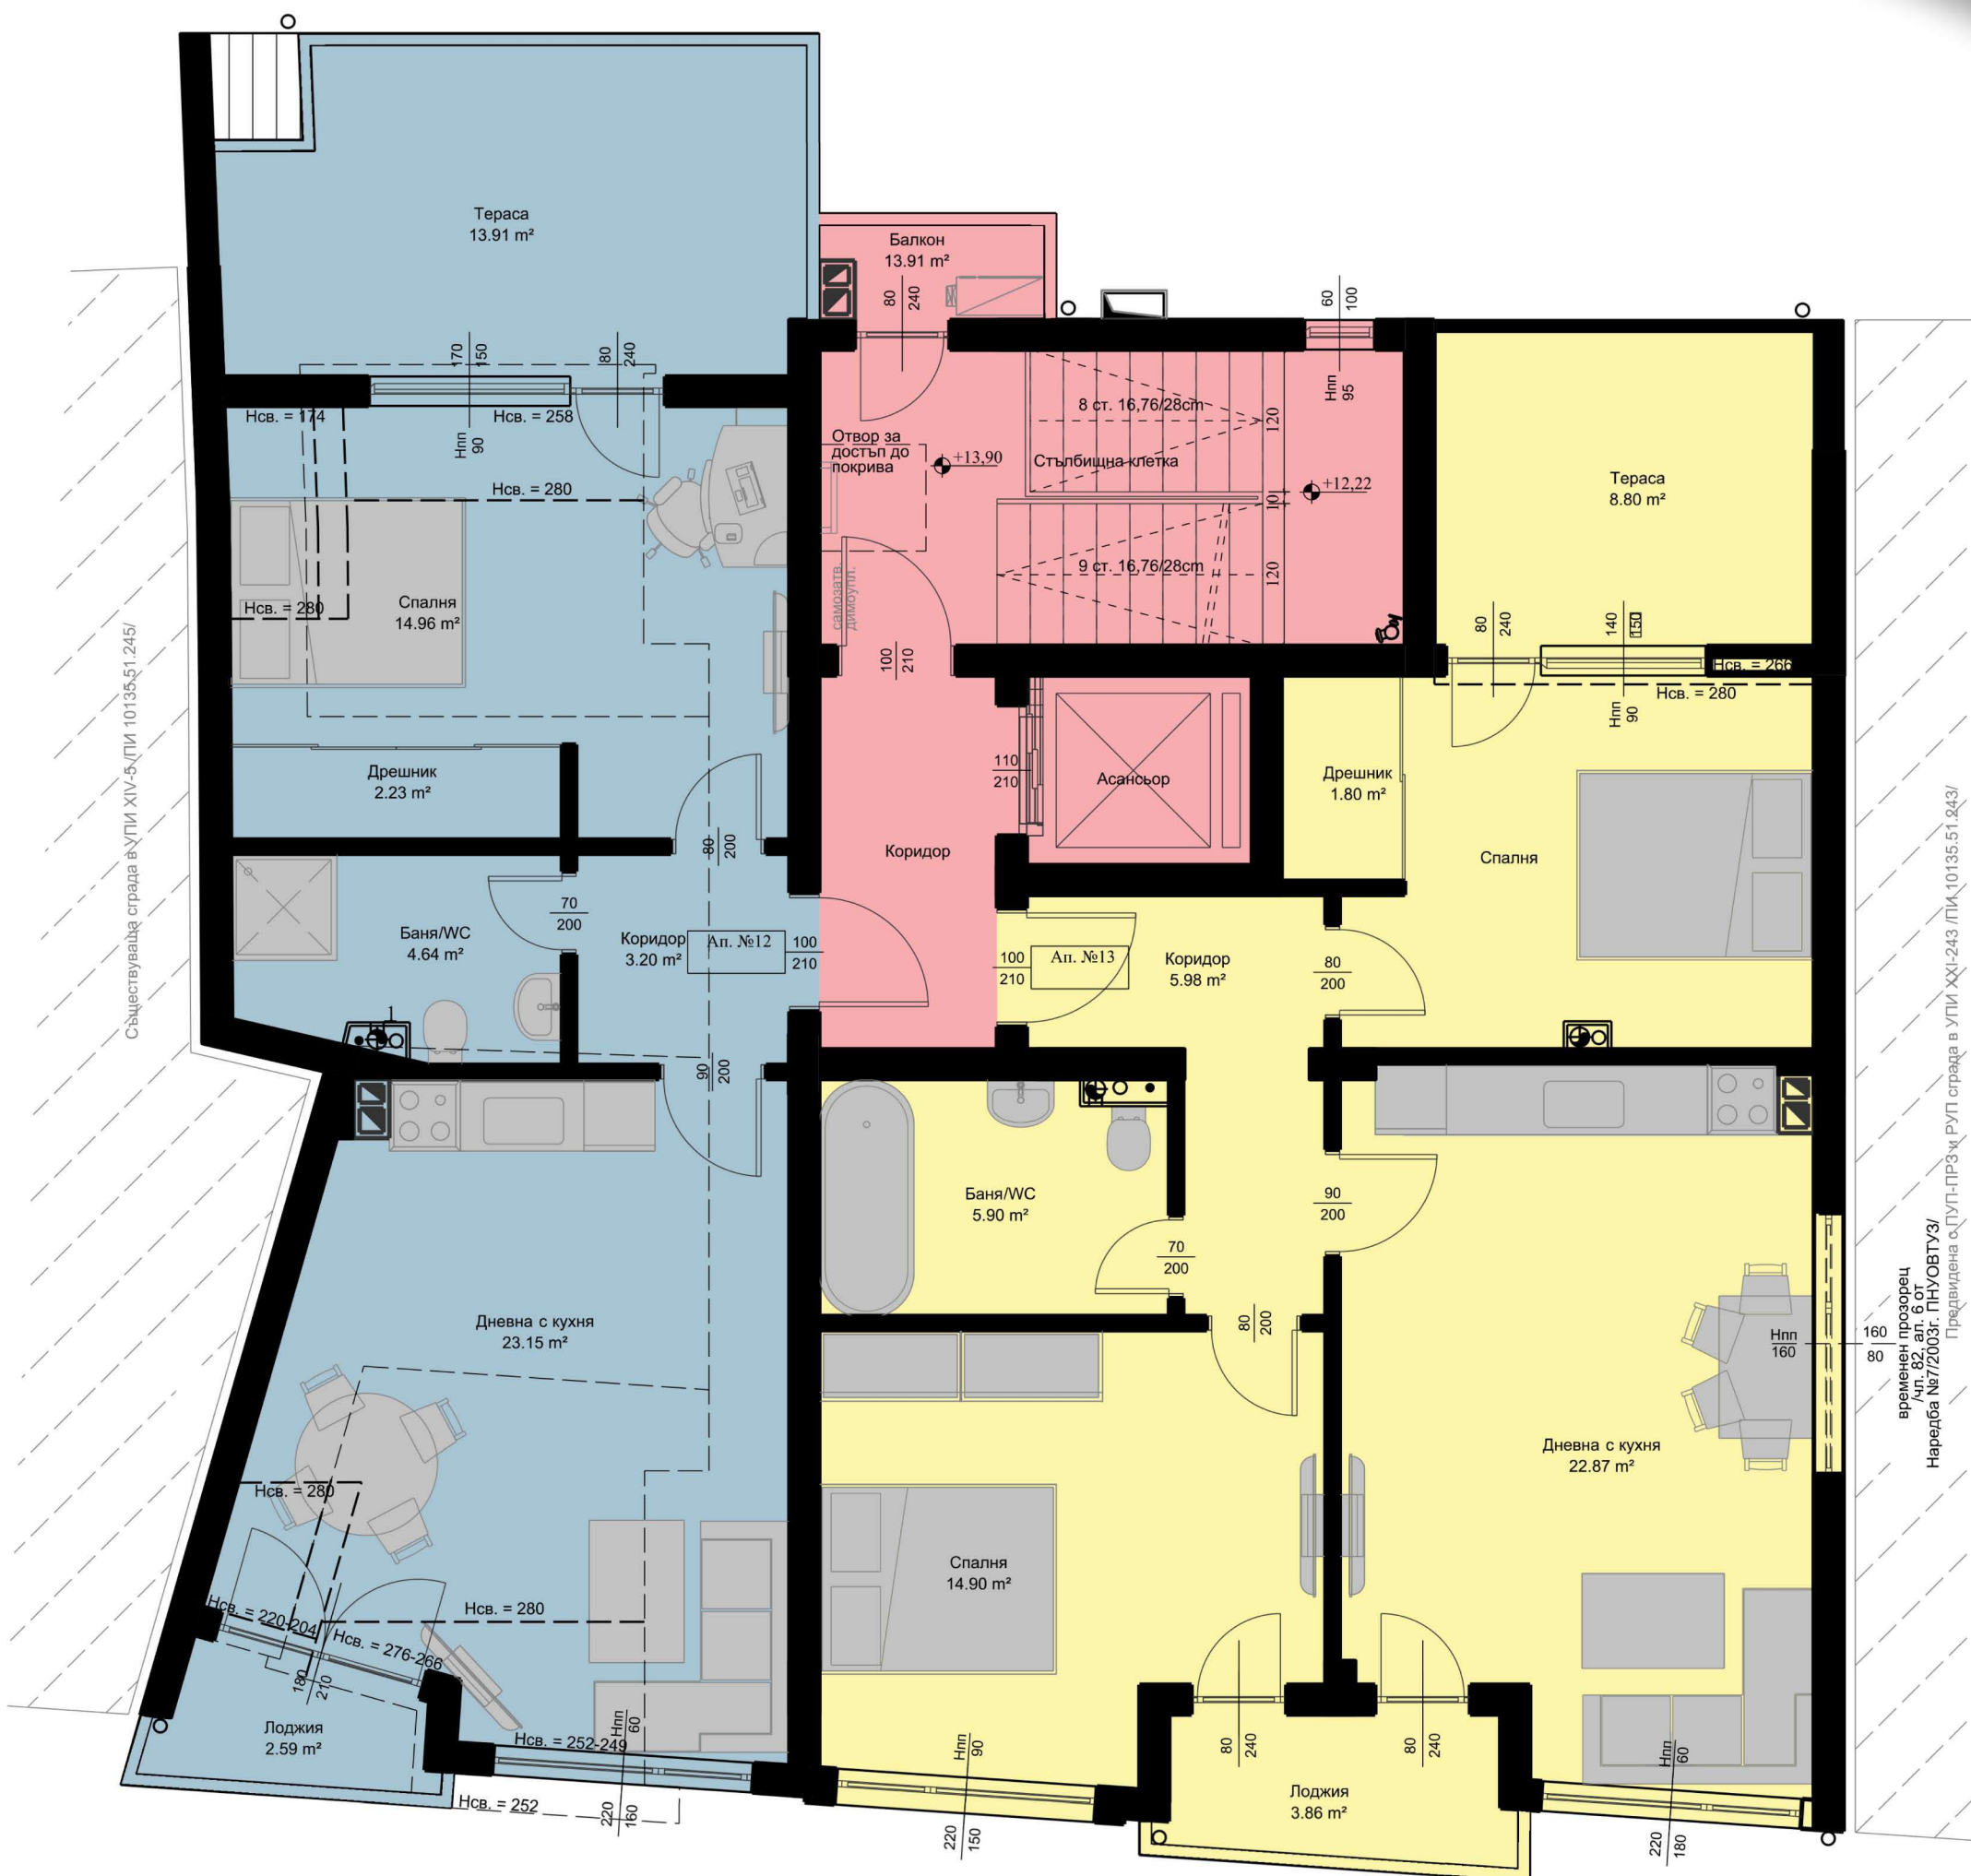

жилищна сграда „АНГЕЛАРИЙ“

ШЕСТИ ЕТАЖ

АП.12 - 88.86м²

АП.13 - 105.25м²