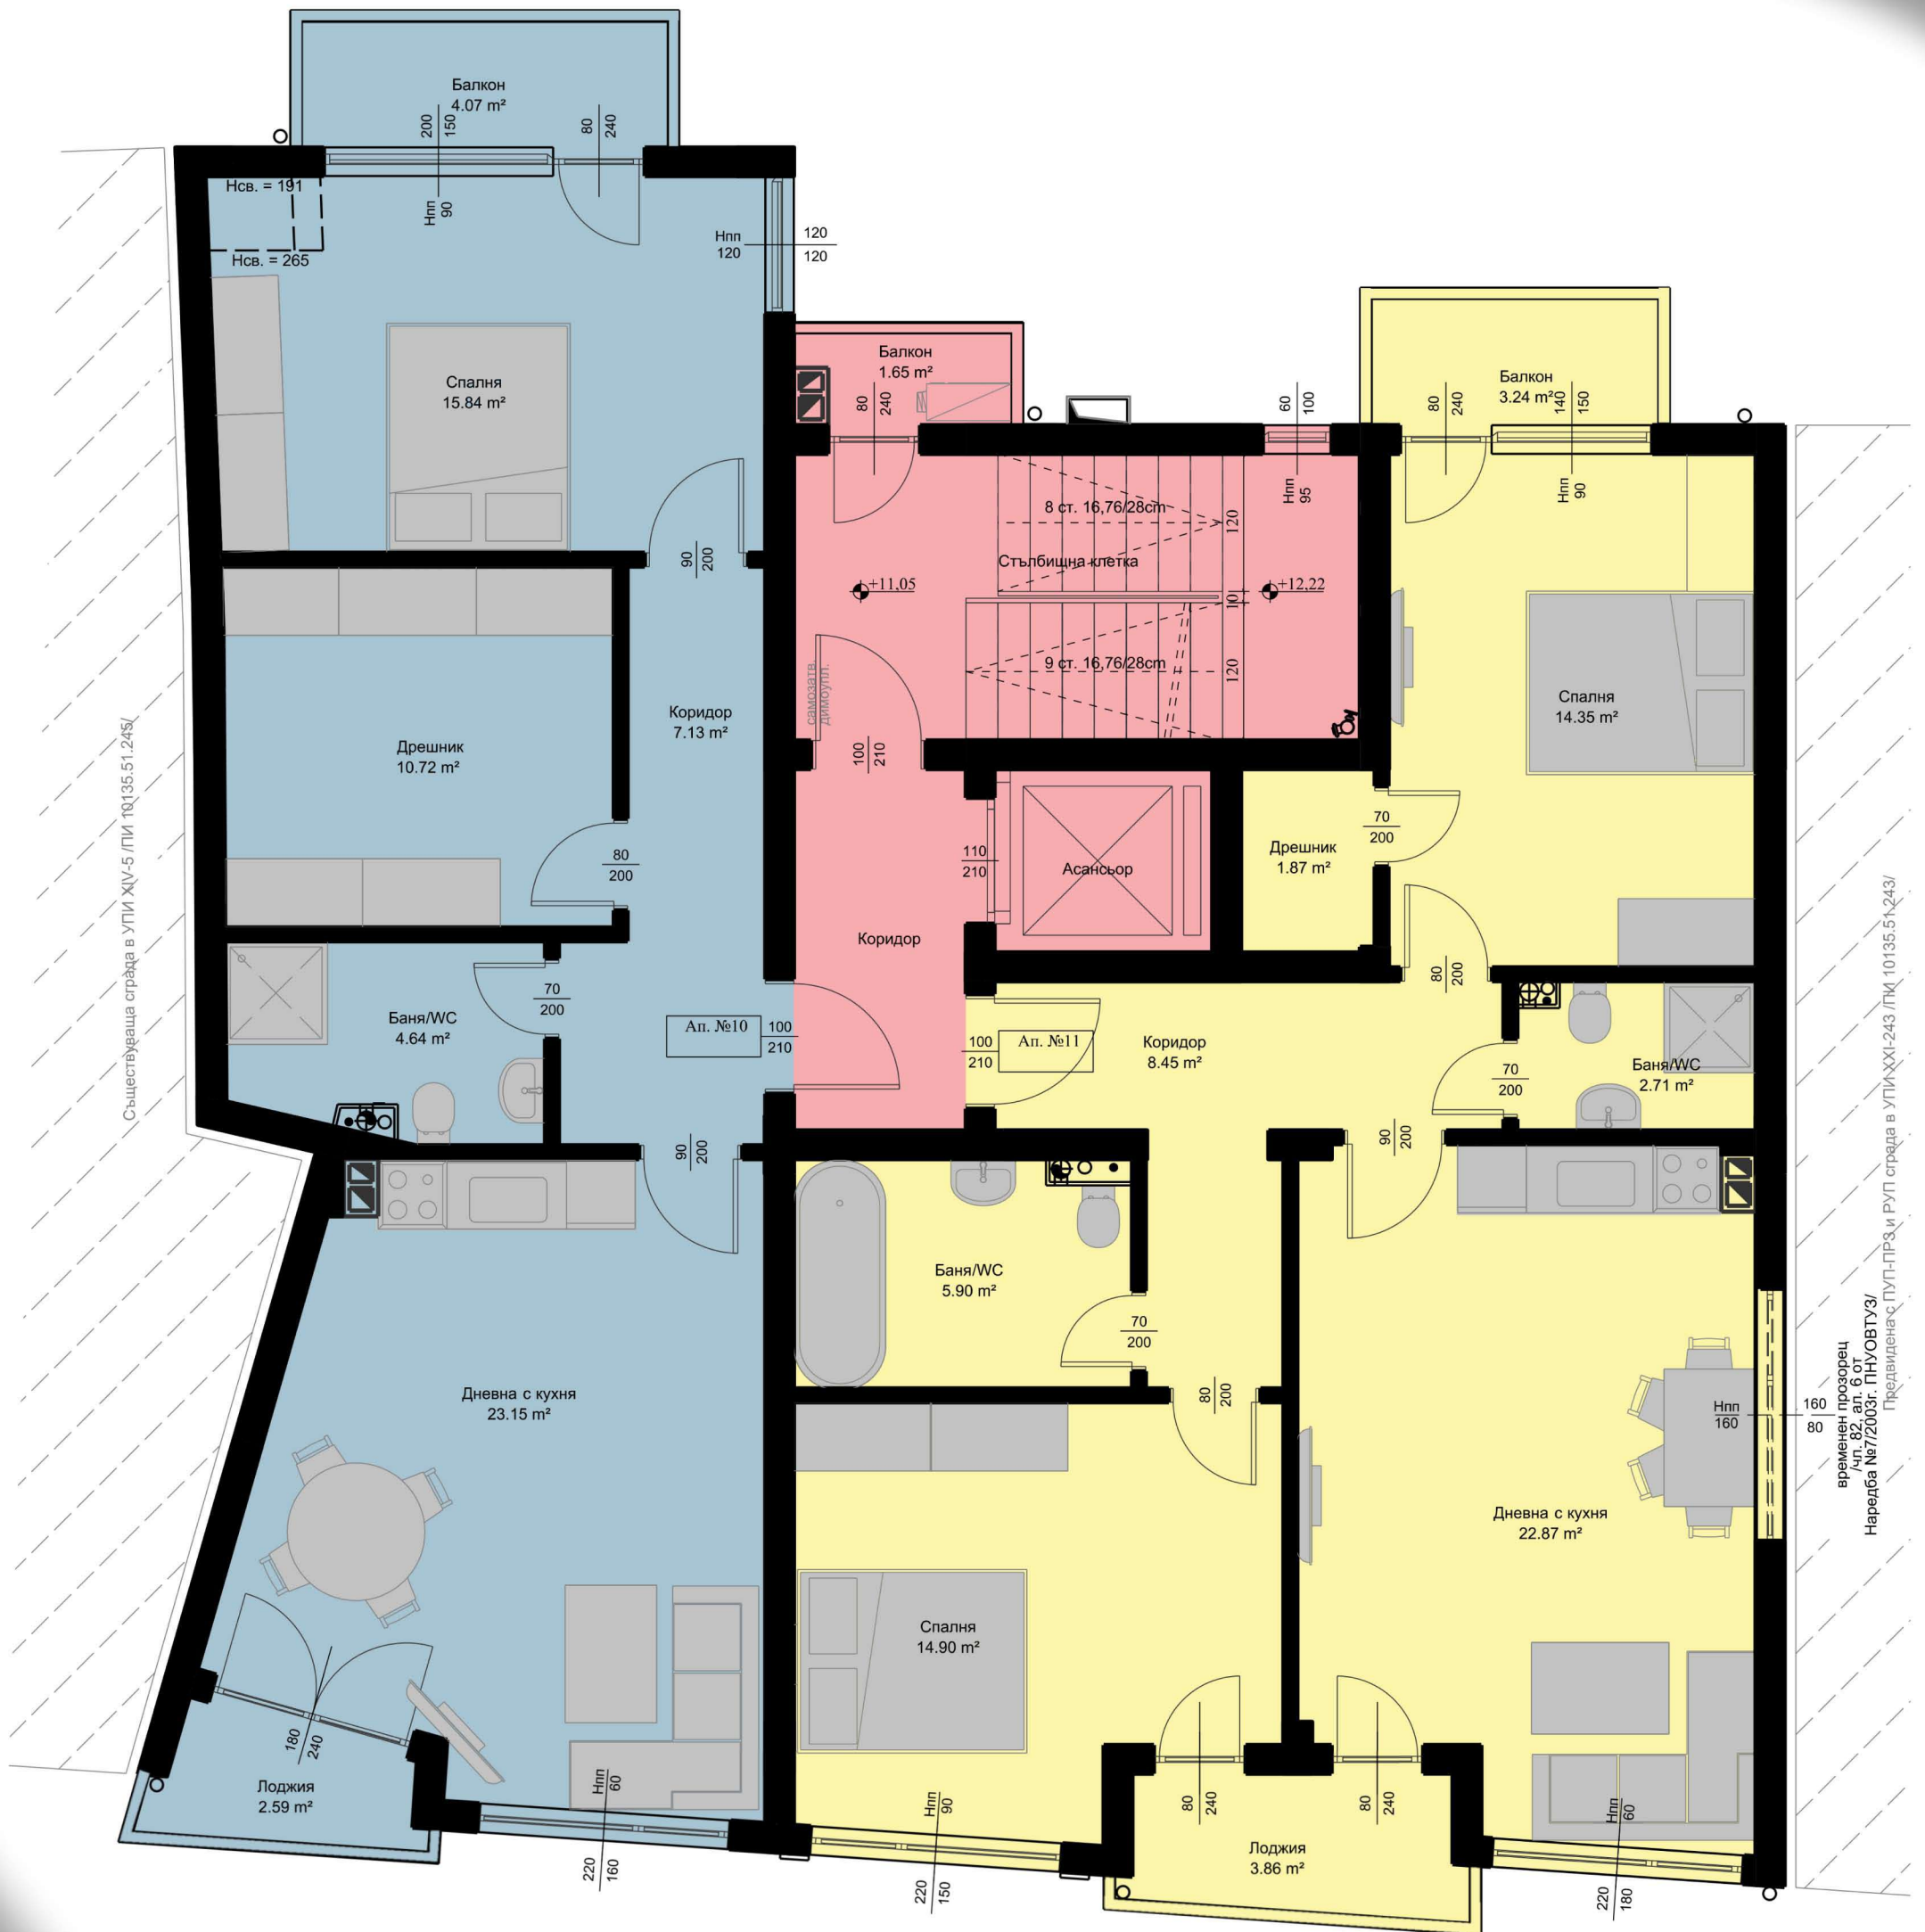

жилищна сграда „АНГЕЛАРИЙ“

ПЕТИ ЕТАЖ

АП.10 - 95.65м²

Продаден АП.11 - 110.42м²